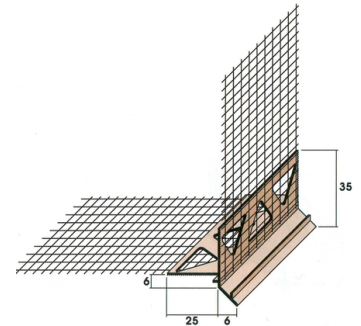

PRODUKTDATENBLATT

Stand: 26.11.2015 | 08:48 Uhr

ART.-NR. 3794

Bezeichnung	Tropfkantenprofil WDVS
Beschreibung	Tropfkantenprofil zur Herstellung eines sauberen Abschlusses bei gedämmten Atikaausbildungen oder Balkonunterschichten.
Produktgruppe	Putzprofile Profile für Wärmedämmungen
Produktkategorie	Sockelprofile
Putzdicke	6 mm
Werkstoff	Hart-PVC
Farbe Profil	Weiß
Länge der Profile	250 cm
Verpackungseinheit	10 Stück